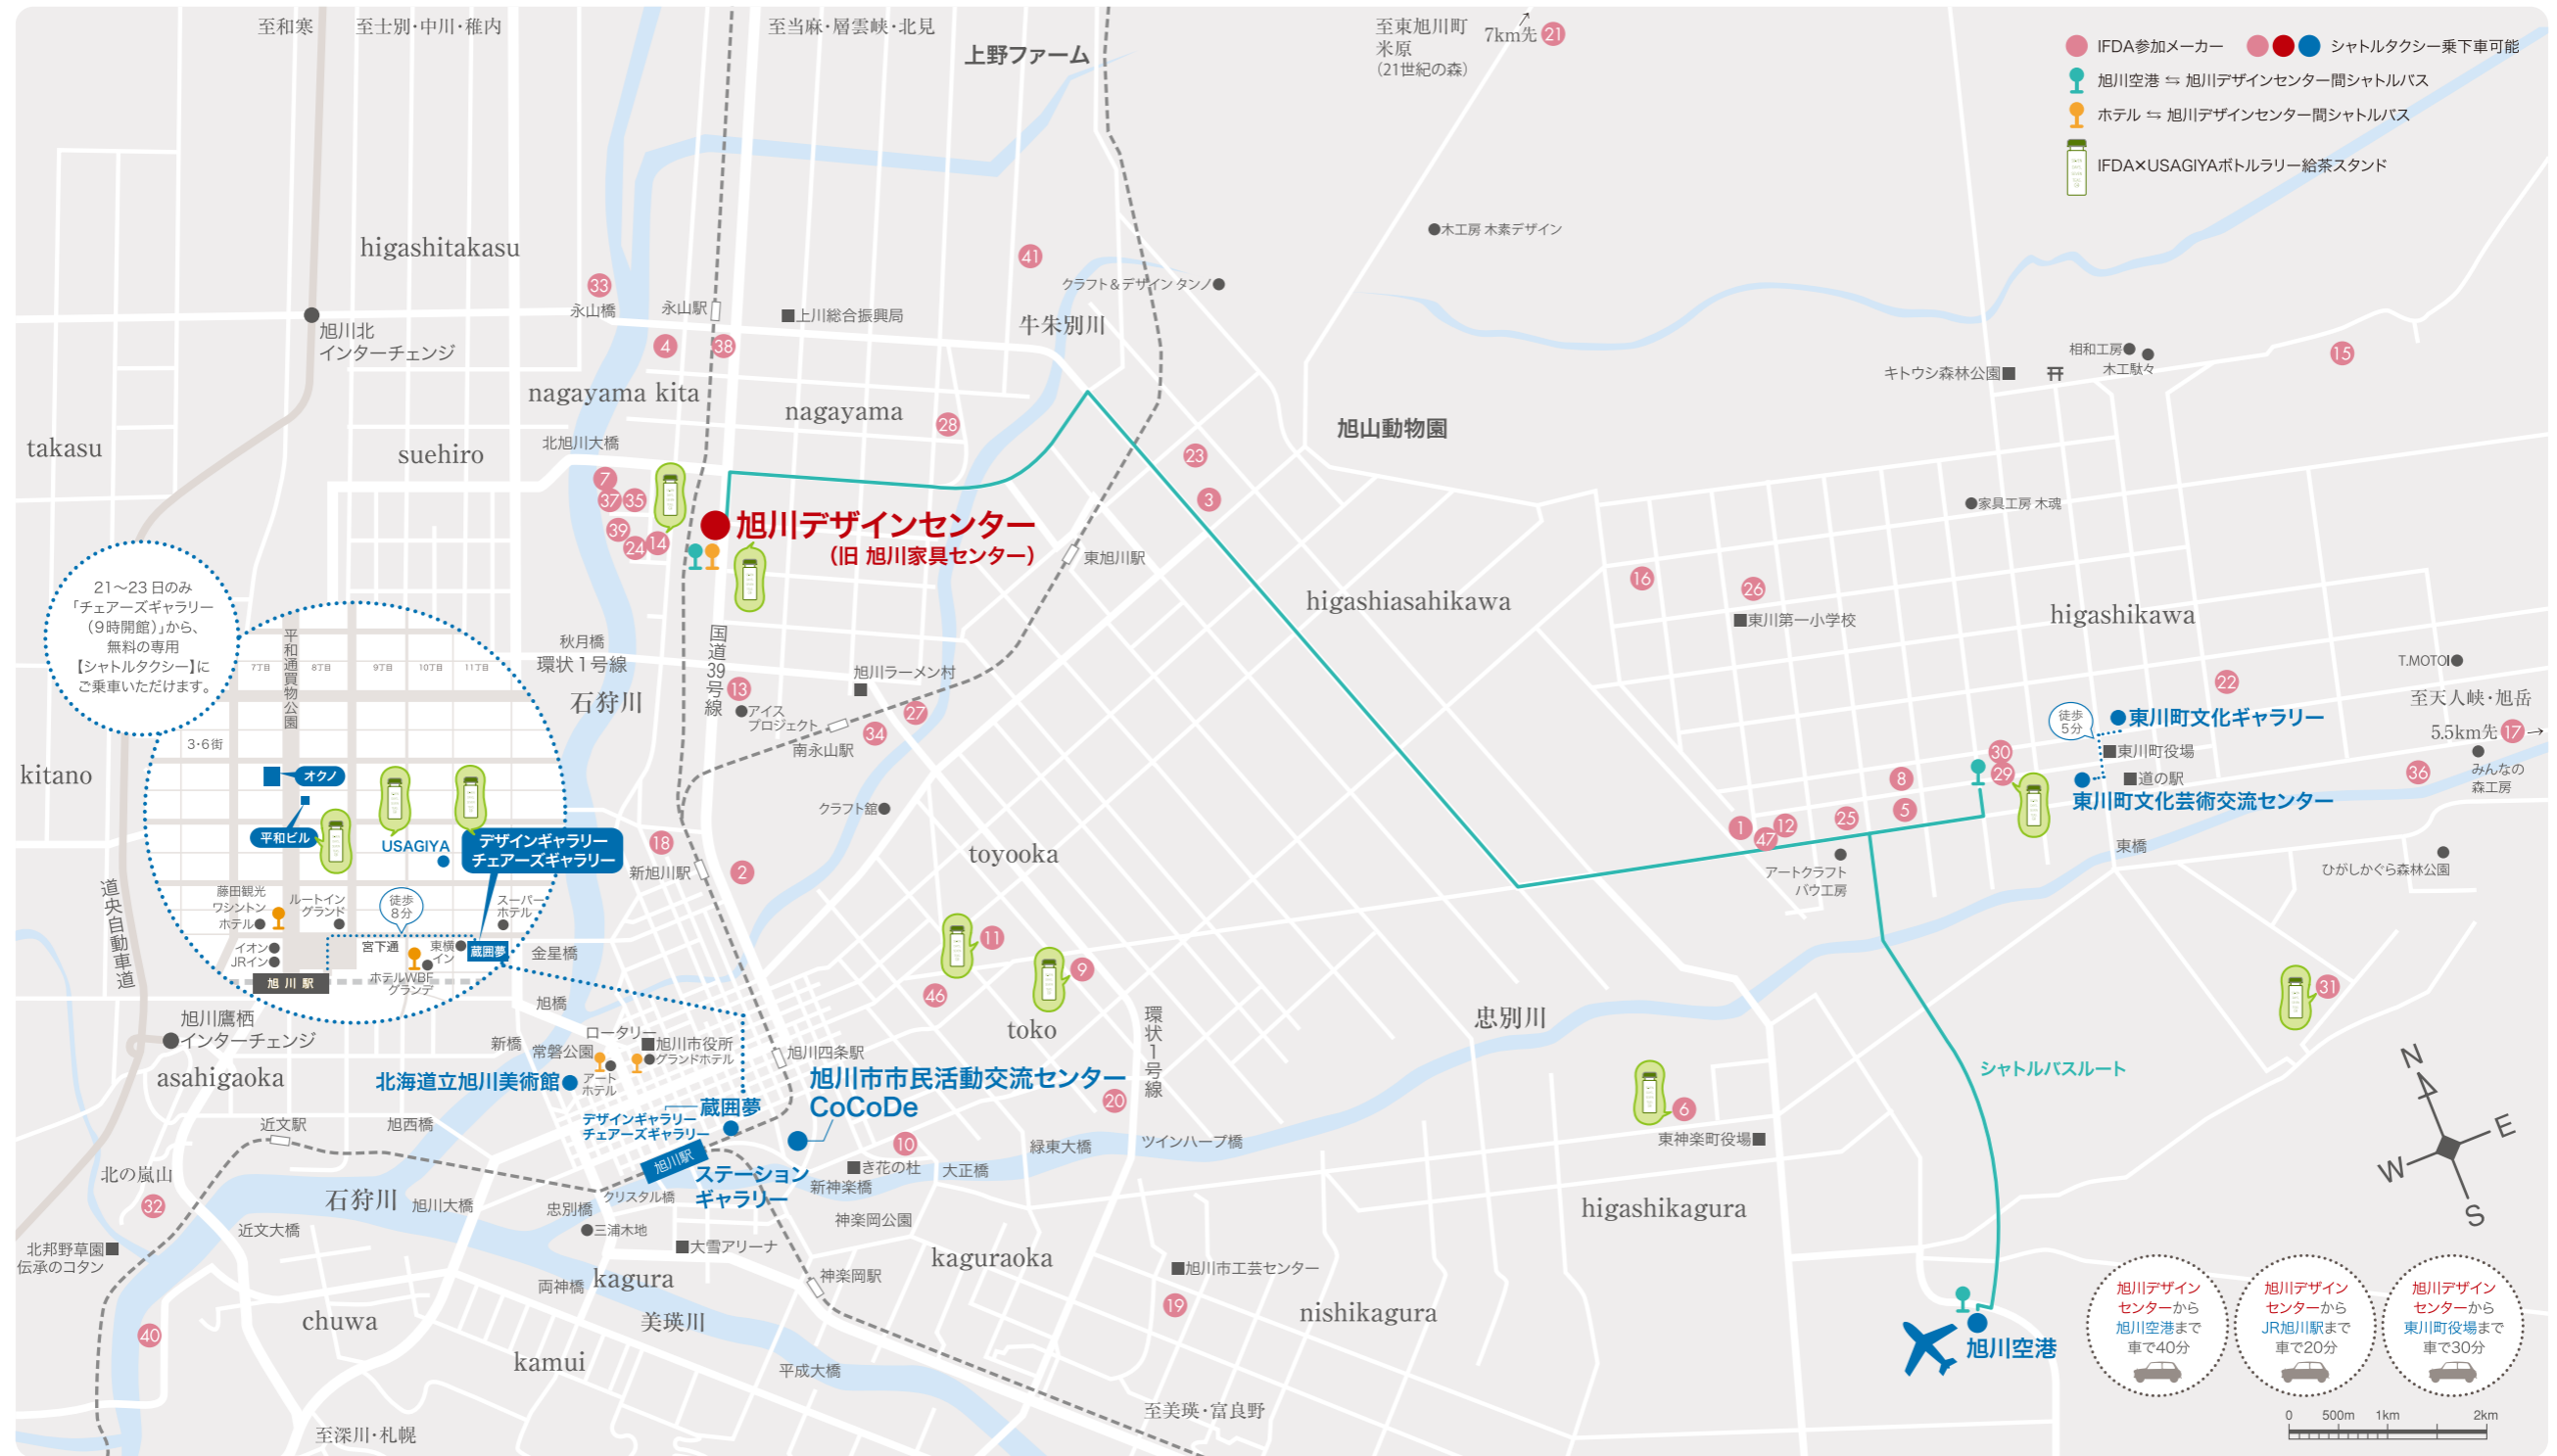

Asahikawa Furniture, Crafts Map

- | | | | | | | |
|---------------------|------------------|--------------------|-----------------|----------------|---------------|--------------|
| ① (株)アーリー・タイムス アルファ | ⑧ (株)ウッドワーク | ⑮ (株)北の住まい設計社 | ⑳ 工房宮地 | ㉑ (株)大雪木工 | ㉒ むう工房 | ㉓ ウサミ木工(株) |
| ② (株)明石木工製作所 | ⑨ (有)エフ・ドライブデザイン | ⑯ 木と暮らしの工房 | ㉒ (有)古径コスモ | ㉒ タイム アンド スタイル | ㉓ (株)メーベルトーコー | ㉔ (株)山上木工 |
| ③ (株)アルフレックスジャパン | ⑩ (株)オークラ | ⑰ GOOD DOGWOOD | ㉓ (株)コサイン | ㉓ (株)匠工芸 | ㉔ 山岡木材工業(株) | ㉕ スガツネ工業(株) |
| ④ (株)いさみや | ⑪ (株)ガージーカムワークス | ⑱ (株)クリエイティブファニチャー | ㉔ (有)さいとうデザイン工房 | ㉔ (株)ドリーミーパーソン | ㉕ 山室木工(株) | ㉖ (有)プランリビング |
| ⑤ (株)インテリアナス | ⑫ (有)加藤木工 | ⑲ 工房樺 | ㉕ (有)さくら工芸 | ㉕ (有)フレスコ | ㉖ よしの工芸 | ㉗ (有)ルートにし |
| ⑥ (有)インテリア北匠工房 | ⑬ 河本家具工業(有) | ㉖ 工房ペッカー | ㉖ (株)ササキ工芸 | ㉖ 北嶺工匠 | ㉗ (有)ワカサ | |
| ⑦ (株)ウッドパーツ | ⑭ (株)カンディハウス | ㉗ 工房まみあな | ㉗ ソファー工舎 | ㉗ 宮田産業(株) | ㉘ 旭川・家具工房連 | |